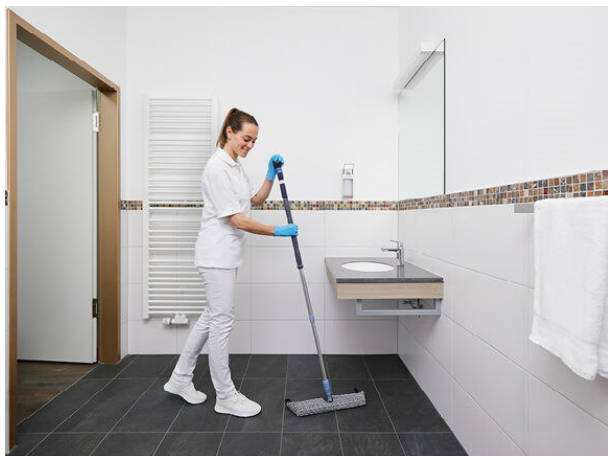

Cabo r-Ergo 105-190

Limpeza ergonómica e eficaz de pavimentos

Descrição do produto

De altura ajustável, o r-cabo ergonómico foi concebido segundo os princípios da ergonomia e da facilidade de utilização. É parte integrante do novo sistema Swep r-Pro e pode ser utilizado em conjunto com Swep r-Suporte Pro e com a maioria dos sistemas de limpeza de pavimentos da *Vileda Professional*.

O r-cabo ergo foi certificado pelo ErgoCert como fazendo parte de um sistema ergonómico.

É fabricado em alumínio duradouro de alta qualidade e plástico reciclado pós-consumo numa percentagem de 45%, obtendo a prestigiada certificação *Plastica Seconda Vita*.

Área de aplicação

O cabo foi concebido para reduzir a tensão nos pulsos, cotovelos e ombros, e possui um punho rotativo para um conforto superior. Este tem faces planas que permitem que o cabo se apoie firmemente contra uma parede sem escorregar. O cabo r-Ergonómico pode-se utilizar para limpar pavimentos, paredes e tetos.

Características e certificações

- Comprimento ajustável (105-190 cm)
- *Design* ergonómico com pega superior esférica giratória
- Clipe com código de cor azul
- Montagem universal *Vileda Professional*
- **Ergonomia certificada** para a sua utilização com o r-suporte Swep Pro e as mopas r-Swep Pro
- Fabricado com 45% de r-PET
- **Certificado *Plastica Seconda Vita***