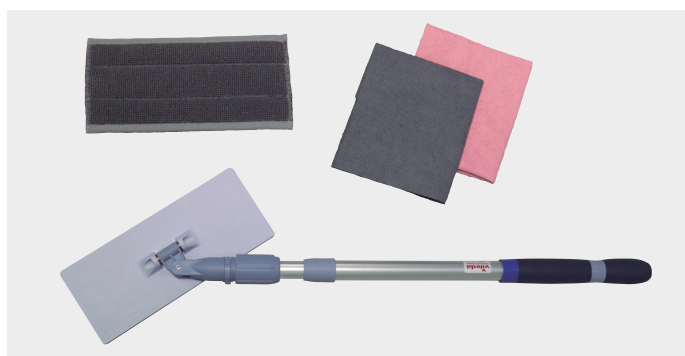

Set Casa de Banhos Profissional

Limpeza eficaz de grandes superfícies nas casas de banho

O **Set Casa de Banhos** (ref. 157.692) contem os seguintes elementos:

- / **1x Suporte Pad Master**
 Com os seus 30 cm permite limpar uma ampla superfície com pressão uniforme.
- / **1x Cabo telescópico de alumínio 50/90 cm**
 Altamente resistente e ergonómico para alcance a altura sem esforço
- / **1x Pad Express Safe de 30 cm**
 Combinação de microfibras e fibras abrasivas
- / **2x Panos PURinterior 27x32 cm**
 Em 2 cores para diferenciar áreas

O **Set Casa de Banhos** permite a limpeza com menos esforço em dois tipos de superfícies dentro do banheiro. Limpando uma maior área de superfície em menos tempo com menos esforço e permitindo a limpeza em área de difícil alcance.

Pad Safe

Ajuda a excluir sem esforço a sujidade mais aderida como o cal solidificada em paredes ou chuveiros.

Pano PURinterior

Para um acabamento sem vestígios em superfícies envidraçadas tais como espelhos, ecrãs e grandes superfícies cromadas.

- / O Pad Safe deve ser usado como um suporte com o pano PURinterior.
- / Para um acabamento sem vestígios o pano deve ser ligeiramente humedecido.